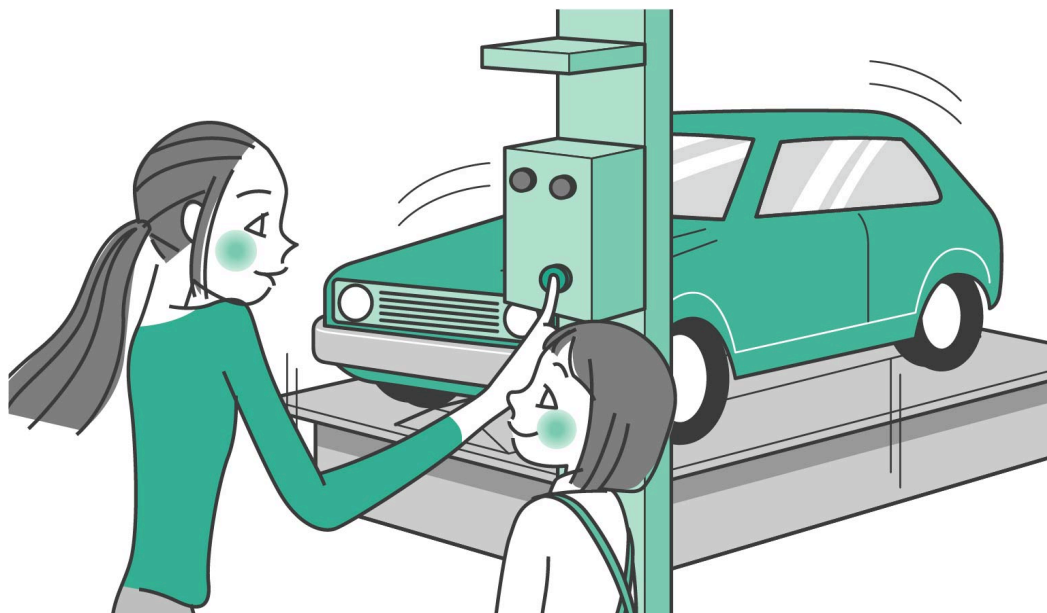

機械式駐車場設備は操作前に 必ず安全確認をしましょう

- ※ 設備内に人がいたり、障害物がある時は絶対に操作しないでください。
- ※ 装置の作動中は、前面お安全チェーン（ロープ）を絶対に外さないで下さい。また、入出庫が完了しましたら、必ず安全チェーン（ロープ）を掛けて下さい。
- ※ 昇降ボタンは、必ず手動で操作願います。ボタンを何かしらのもの等で固定し操作することは大変危険ですのでお止め下さい。
- ※ 操作盤に操作キーが差し込まれているときは、先に利用している人がいることがあります。特に小さなお子様は、装置から遠ざけるようご配慮ください。